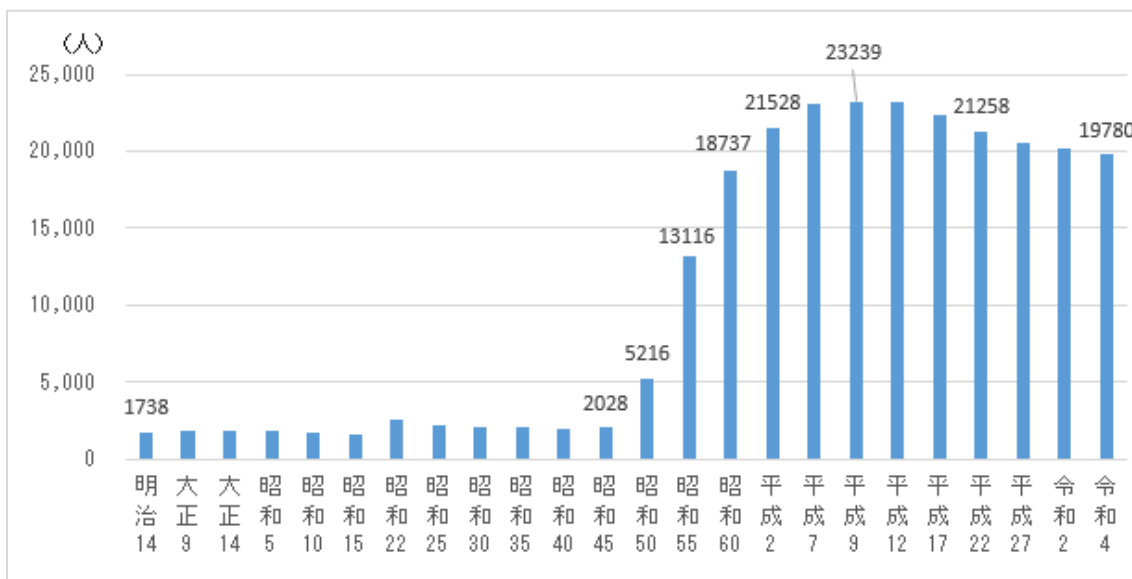

帷子地区について

	帷子地区	可見市
人口	19,661人	100,608人
世帯数	8,636世帯	43,848世帯
面積	10.1 km ² (概算)	87.6 km ²

(人口・世帯数は令和5年1月1日時点)

<帷子地区の人口推移>

(出典:明治14年は可見町史、大正9年から昭和50年は国勢調査、昭和55年以降は可見市の統計)

<帷子地区の13の自治会>